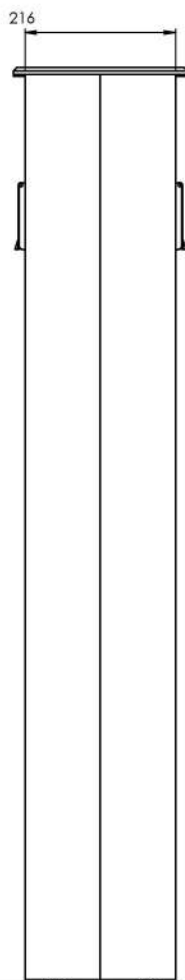

VRCHNÍ POHLED  
MĚŘÍTKO 1:5

BOČNÍ POHLED

ČELNÍ POHLED

## enelion Vertica

### TECHNICKÉ SPECIFIKACE

Tělo	odolný vůči povětrnostním vlivům, eloxovaný hliník, práškový lak, tvrzené plexisklo
Ochrana proti vniknutí	IP 54
Ochrana proti nárazu	IK10
Nabíjecí konektor	AC zásuvka typ 2; EN 62196-1
Proudový chránič*	RCD B / Enelion RCM B + RCD A
Měřič energie	vestavěný
Měřič maximální energie*	3 fázový
Uživatelské prostředí	LED proužek, OLED Displej
Komunikační modul Bridge OCPP 1.6*	offline / Wi-Fi, Ethernet / LTE (GSM)
Uživatelská autorizace*	RFID + 2 karty (MIFARE / ISO14443) / Bez poplatku
Parametry nabíjecích bodů	3 fázový
Napětí v síti	400V
Frekvence nabíjecího bodu	50 Hz
Nabíjecí proud/výkon	3x32A / 22kW
Nabíjecí napětí	3x 230 V AC
Ochrana proti přístupu třetích stran	Patentovaný zámek
Logo: Leserem gravírované logo*	dle požadavků zákazníka
Provozní teplota	-25 °C / +55 °C
Skladovací teplota	-35 °C / +55 °C
Maximální výška nad mořem	-40 °C / +80 °C
Výška (mm)	2 000 m
Šířka (mm)	1310
Hloubka (mm)	250
Váha	30kg