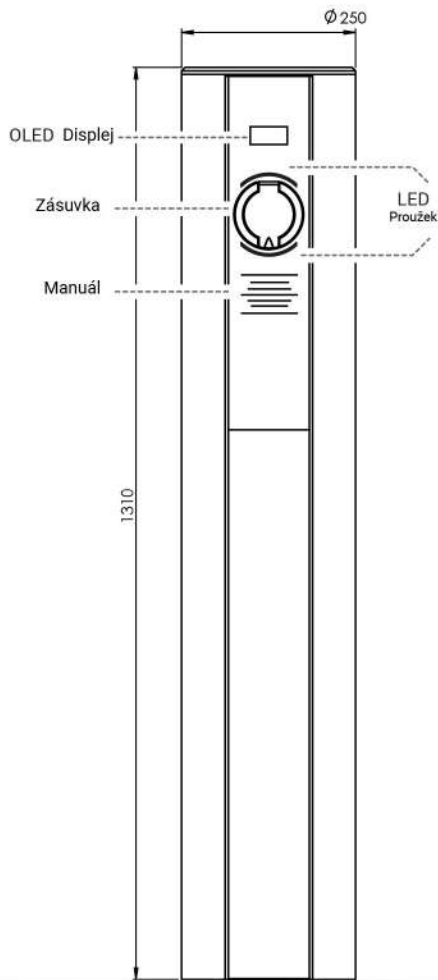

VRCHNÍ POHLED  
MĚŘÍTKO 1:5

BOČNÍ POHLED

ČELNÍ POHLED

## enelion Vertica

### TECHNICKÉ SPECIFIKACE

Tělo	odolný vůči povětrnostním vlivům, eloxovaný hliník, práškový lak, tvrzené plexisklo
Ochrana proti vniknutí	IP 54
Ochrana proti nárazu	IK10
Nabíjecí konektor	AC zásuvka typ 2; EN 62196-1
Proudový chránič*	RCD B / Enelion RCM B + RCD A
Měřič energie	vestavěný
Měřič maximální energie*	3 fázový
Uživatelské prostředí	LED proužek, OLED Displej
Komunikační modul Bridge OCPP 1.6*	offline / Wi-Fi, Ethernet / LTE (GSM)
Uživatelská autorizace*	RFID + 2 karty (MIFARE / ISO14443) / Bez poplatku
Parametry nabíjecích bodů	3 fázový
Napětí v síti	400V
Frekvence nabíjecího bodu	50 Hz
Nabíjecí proud/výkon	3x32A / 22kW
Nabíjecí napětí	3x 230 V AC
Ochrana proti přístupu třetích stran	Patentovaný zámek
Logo: Leserem gravírované logo*	dle požadavků zákazníka
Provozní teplota	-25 °C / +55 °C
Skladovací teplota	-35 °C / +55 °C
Maximální výška nad mořem	-40 °C / +80 °C
Výška (mm)	2 000 m
Šířka (mm)	1310
Hloubka (mm)	250
Váha	30kg