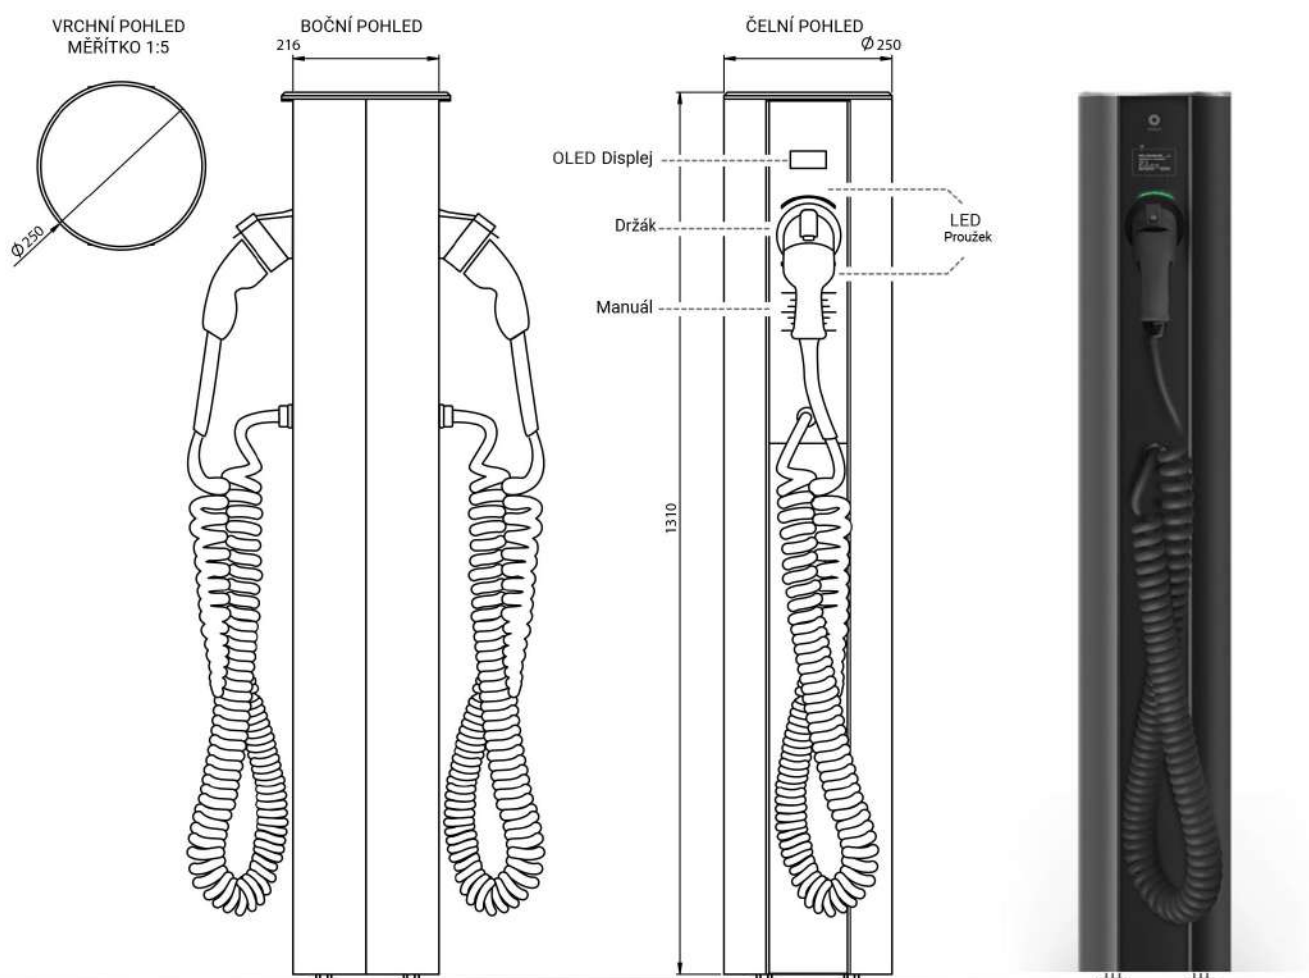

enelion Vertica

TECHNICKÉ SPECIFIKACE

Tělo	odolný vůči povětrnostním vlivům, eloxovaný hliník, práškový lak, tvrzené plexisklo
Ochrana proti vniknutí	IP 54
Ochrana proti nárazu	IK10
Nabíjecí konektor	AC 2x typ 2, točenný kabel 4m, EN 62196-1
Proudový chránič*	RCD B / Enelion RCM B + RCD A
Měřič energie	vestavěný
Měřič maximální energie*	3 fázový
Uživatelské prostředí	LED proužek, OLED Displej
Komunikační modul Bridge OCPP 1.6*	offline / Wi-Fi, Ethernet / LTE (GSM)
Uživatelská autorizace*	RFID + 2 karty (MIFARE / ISO14443) / Bez poplatku
Parametry nabíjecích bodů	3 fázový
Napětí v síti	400V
Frekvence nabíjecího bodu	50 Hz
Nabíjecí proud/výkon	3x32A / 22kW
Nabíjecí napětí	3x 230 V AC
Ochrana proti přístupu třetích stran	Patentovaný zámek
Logo: Leserem gravírované logo*	dle požadavků zákazníka
Provozní teplota	-25 °C / +55 °C
Skladovací teplota	-35 °C / +55 °C
Maximální výška nad mořem	-40 °C / +80 °C
Výška (mm)	2 000 m
Šířka (mm)	1310
Hloubka (mm)	250
Váha	30kg

*Volitelné příslušenství